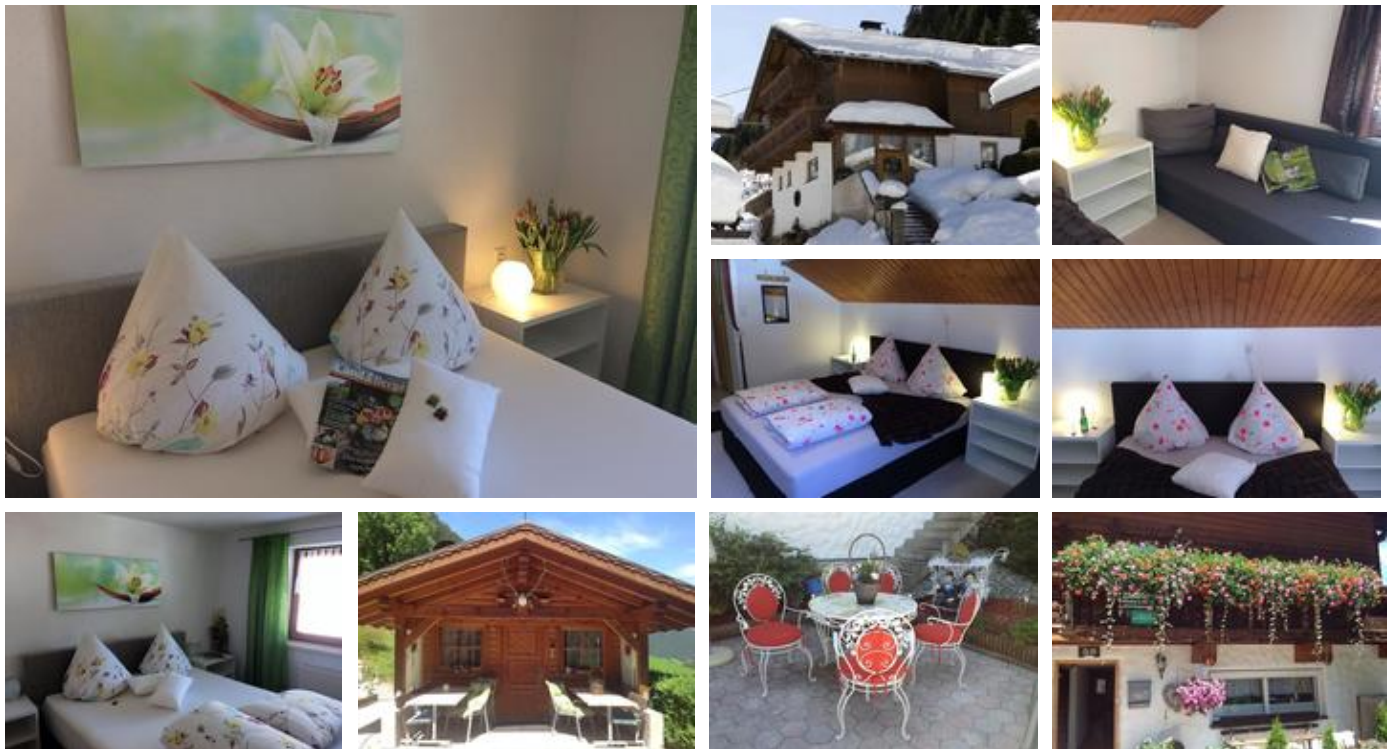

Das Skigebiet Kühtai ist nur wenige Autominuten entfernt.

Wir freuen uns auf "Ihr Kommen".

Familie Wegscheider

ZIMMER & APPARTEMENTS

Doppelzimmer mit Balkon

Belegung: 2 - 3

Alle 4 Zimmer sind neu renoviert und mit Dusche/WC ausgestattet. Teilweise mit Balkon.

ab
€ 30,00
Preis pro Person
und Nacht

Doppelzimmer

Belegung: 2 - 3

Alle 4 Zimmer sind neu renoviert und mit Dusche/WC ausgestattet. Teilweise mit Balkon.

ab
€ 27,00
Preis pro Person
und Nacht

AUSSTATTUNG

**INNS'
BRUCK**

Lage

Alleinlage, Auf einer Anhöhe gelegen, Romantisches Umfeld

Einrichtungen Bauernhof

Blumen, Schafe, Brot, Katzen

Zahlungsarten

Überweisung, Barzahlung

Verpflegung

Erweitertes Frühstück