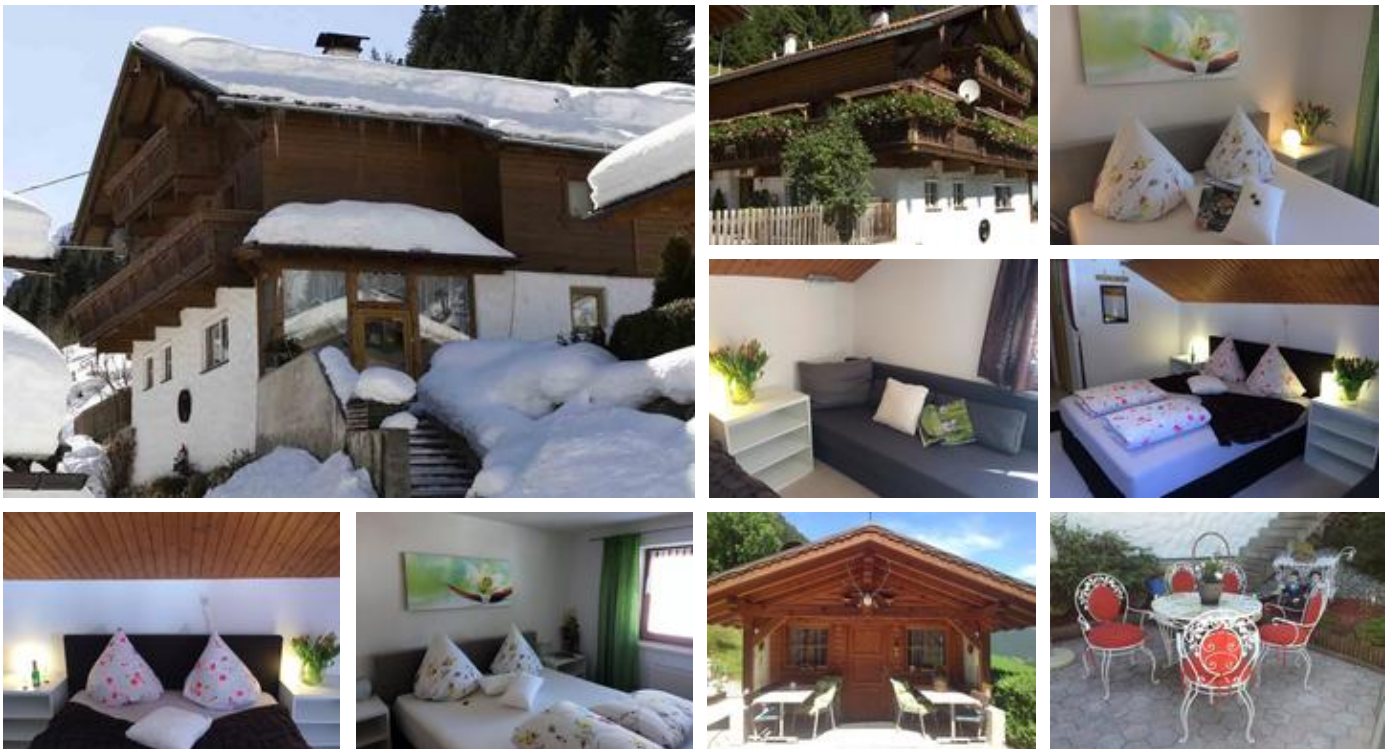

KRAPFHOF

Gries 58 6182 Gries im Sellrain · fam.wegscheider58@icloud.com · +43 5236 / 383

Weitere Informationen unter <https://www.krapfhof.at>

gedruckt am: Dienstag, 13. November 2018, 23:13 Uhr

KRAPFHOF

Unser Bauernhof liegt sehr idyllisch, ein wenig außerhalb von Gries. Das Haus liegt inmitten der Sellraintaler Alpen, 30 km von Innsbruck entfernt, mit wunderbarem Ausblick auf die Bergwelt. Wir haben eine ideale Ausgangslage, Sommer wie Winter, für alle Sporthungrigen und Ruhesuchenden.

Das Skigebiet Kühtai ist nur wenige Autominuten entfernt.

Wir freuen uns auf "Ihr Kommen".

Familie Wegscheider

ZIMMER & APPARTEMENTS

Doppelzimmer mit Balkon

Belegung: 2 - 3

Alle 4 Zimmer sind neu renoviert und mit Dusche/WC ausgestattet. Teilweise mit Balkon.

ab
€ 30,00
Preis pro Person
und Nacht

Doppelzimmer

Belegung: 2 - 3

Alle 4 Zimmer sind neu renoviert und mit Dusche/WC ausgestattet. Teilweise mit Balkon.

ab
€ 27,00
Preis pro Person
und Nacht

AUSSTATTUNG

**INNS'
BRUCK**

Lage

Alleinlage, Auf einer Anhöhe gelegen, Romantisches Umfeld

Einrichtungen Bauernhof

Blumen, Schafe, Brot, Katzen

Zahlungsarten

Überweisung, Barzahlung

Verpflegung

Erweitertes Frühstück